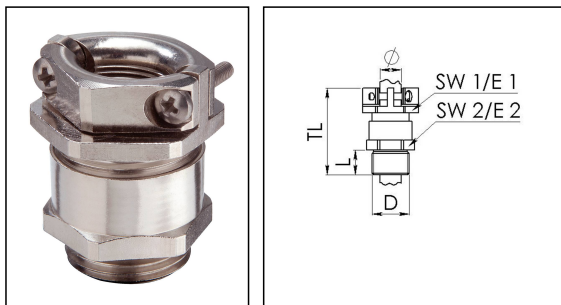

SKMKV 13,5

Kabelverschraubung 6-kant, Messing vernickelt, Pg 13,5 externe Zugentlastung

Produktabbildungen sind beispielhaft und können vom ausgewählten Produkt abweichen. Weitere Varianten und individuelle Anpassungen bieten wir Ihnen gern auf Anfrage an.

Material Kabelverschraubung	Messing vernickelt
Material Dichtung	Weichgummi
Einsatztemp. min	-40 °C
Einsatztemp. max	70 °C
Schutzart	IP54
Gewindeart	PG
Ø Anschlussgewinde D	13,5
Länge Anschlussgewinde L	6,5 mm
Ø Kabel min	6,5 mm
Ø Kabel max	13,5 mm
Schlüsselweite SW1	24 mm
Schlüsselweite SW2	22 mm
Eckmaß E1	27 mm
Eckmaß E2	24 mm
Gesamtlänge TL	32 mm
Kategorie der Schlägeinwirkung	6
Oberfläche	Nickel
Bestellnr. vernickelt	10062134
Typ	SKMKV 13,5
Verpackungseinheit	50
ETIM-Klasse	EC000441