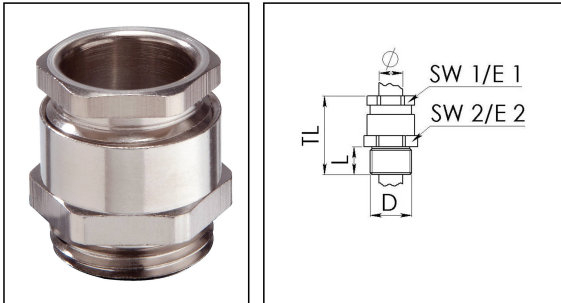

SMKV 7

Kabelverschraubung 6-kant, Messing vernickelt, Pg 7, mit kurzem Anschlussgewinde

Produktabbildungen sind beispielhaft und können vom ausgewählten Produkt abweichen. Weitere Varianten und individuelle Anpassungen bieten wir Ihnen gern auf Anfrage an.

Material Kabelverschraubung	Messing vernickelt
Material Dichtung	Weichgummi
Einsatztemp. min	-40 °C
Einsatztemp. max	70 °C
Schutzart	IP54
Gewindeart	PG
Ø Anschlussgewinde D	7
Länge Anschlussgewinde L	5 mm
Ø Kabel min	5 mm
Ø Kabel max	7 mm
Schlüsselweite SW1	13 mm
Schlüsselweite SW2	14 mm
Eckmaß E1	15 mm
Eckmaß E2	16 mm
Gesamtlänge TL	20,5 mm
Kategorie der Schlägeinwirkung	6
Oberfläche	Nickel
Bestellnr. vernickelt	10062061
Typ	SMKV 7
Verpackungseinheit	100
ETIM-Klasse	EC000441