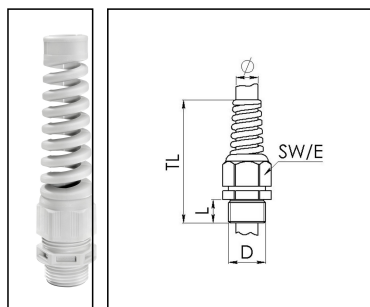

ESKVS 32

Knickschutzkabelverschraubung, Kunststoff, M32, RAL 7035

Produktabbildungen sind beispielhaft und können vom ausgewählten Produkt abweichen. Weitere Varianten und individuelle Anpassungen bieten wir Ihnen gern auf Anfrage an.

Material Kabelverschraubung	Polyamid
Material Dichtung	EPDM
Schutzart	IP69, IP68 (5 bar 30 min)
Einsatztemp. min	-40 °C
Einsatztemp. max	100 °C
Glühdrahtprüfung	750 °C
Gewindeart	M
Ø Anschlussgewinde D	32
Steigung	1,5
Länge Anschlussgewinde L	12 mm
Ø Kabel min	13 mm
Ø Kabel max	21 mm
Ø Kabel UL	14,6 mm - 19,5 mm
Schlüsselweite SW	36 mm
Eckmaß E	40 mm
Gesamtlänge TL	138 mm - 147 mm
Ausführung der Zugentlastung	A
Install. Drehmoment Stutzen	15 N m
Install. Drehmoment Hutmutter	6 N m
Kategorie der Schlageinwirkung	4
Produktfarbe	RAL 7035
Typ	ESKVS 32
Bestellnr. RAL 7035	10060761
Verpackungseinheit	10
ETIM-Klasse	EC000441