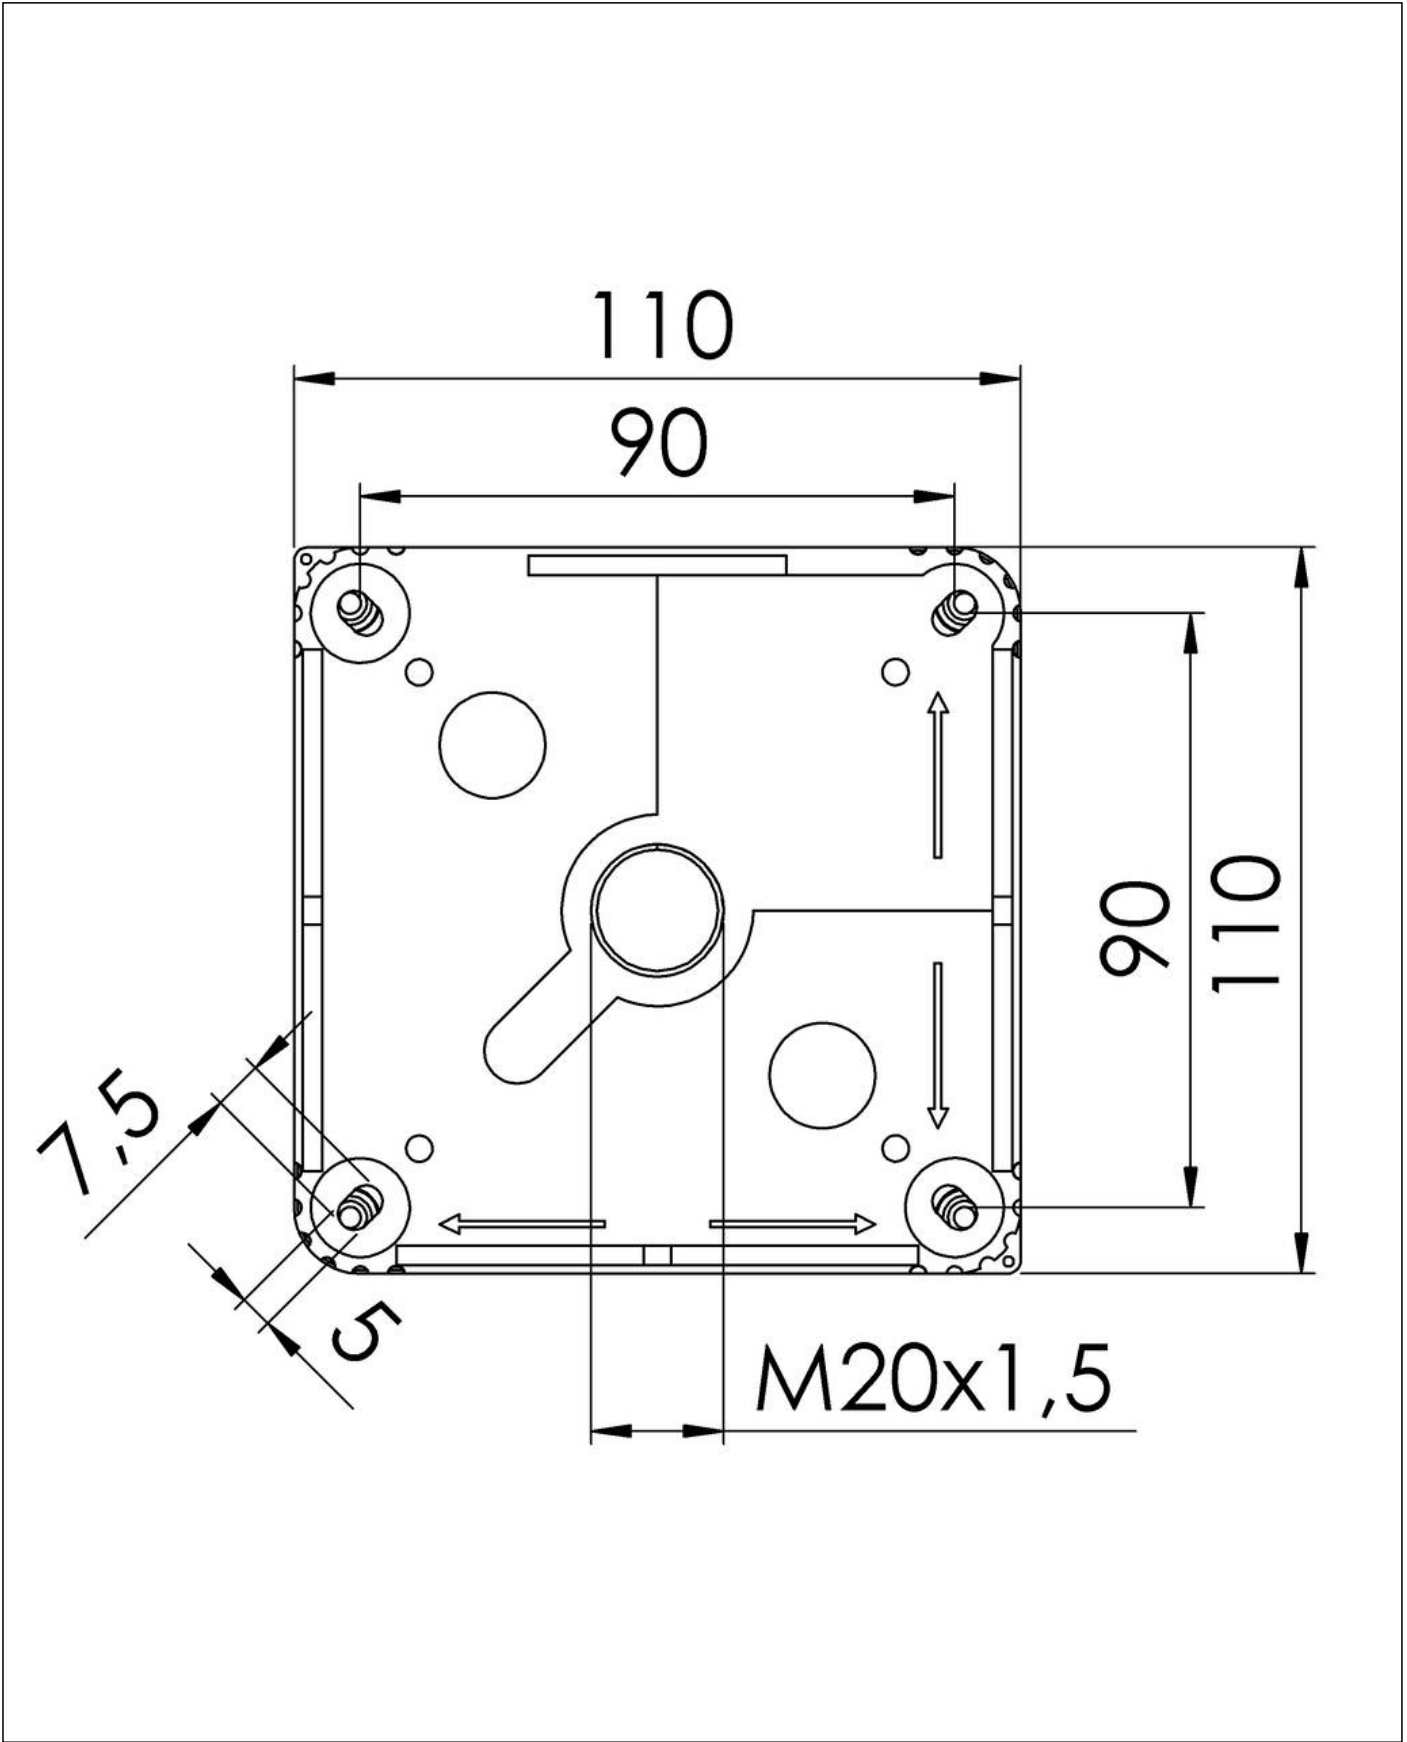

Ihr Kontakt:
WISKA Hoppmann GmbH
Kisdorfer Weg 28 · 24568 Kaltenkirchen · Germany
☎ +49-4191-508-0 · 📠 +49-4191-508-209
contact@wiska.de · www.wiska.com