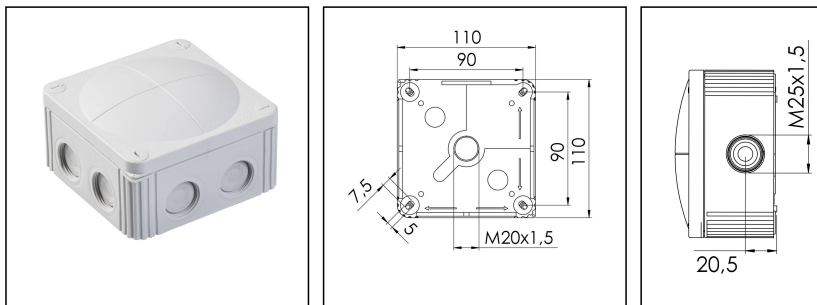

## COMBI 607 LG

Abzweigkasten 110x110x66mm, Kunststoff, RAL 7035

Produktabbildungen sind beispielhaft und können vom ausgewählten Produkt abweichen. Weitere Varianten und individuelle Anpassungen bieten wir Ihnen gern auf Anfrage an.

<b>Material</b>	Polypropylen
<b>Material Dichtung</b>	TPE
<b>Einsatztemp. min</b>	-30 °C
<b>Einsatztemp. max</b>	100 °C
<b>Installationstemperatur</b>	-5 °C - 60 °C
<b>Schutzart</b>	IP66 / IP67
<b>Glühdrahtprüfung</b>	750 °C
<b>Spannung</b>	690 V
<b>Bemessungsquerschnitt</b>	6 mm <sup>2</sup>
<b>Befestigung</b>	4 innenliegende Öffnungen
<b>Ø Kabel min</b>	5,2 mm
<b>Ø Kabel max</b>	17 mm
<b>Außenmaße LxBxH</b>	110 x 110 x 66mm
<b>Für Kabelverschraubung</b>	
<b>Produktfarbe</b>	RAL 7035
<b>WISKA-Bestellnr.</b>	10060531
<b>Typ</b>	COMBI 607 LG
<b>Verpackungseinheit</b>	3
<b>ETIM-Klasse</b>	EC002600