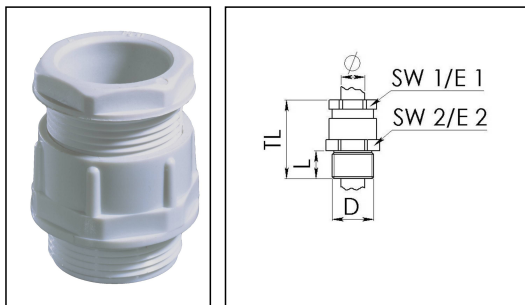

KVG 11

Konus Kabelverschraubung, Kunststoff, Pg 11, RAL 7035

Produktabbildungen sind beispielhaft und können vom ausgewählten Produkt abweichen. Weitere Varianten und individuelle Anpassungen bieten wir Ihnen gern auf Anfrage an.

Material Kabelverschraubung	Polyamid, glasfaserverstärkt
Einsatztemp. min	-20 °C
Einsatztemp. max	80 °C
Schutzart	IP54
Gewindeart	PG
Ø Anschlussgewinde D	11
Länge Anschlussgewinde L	8 mm
Ø Kabel min	6 mm
Ø Kabel max	9 mm
Schlüsselweite SW1	19 mm
Schlüsselweite SW2	22 mm
Eckmaß E1	20 mm
Eckmaß E2	24 mm
Gesamtlänge TL	31 mm
Produktfarbe	RAL 7035
Bestellnr. RAL 7035	10060143
Typ	KVG 11
Verpackungseinheit	50
ETIM-Klasse	EC000441