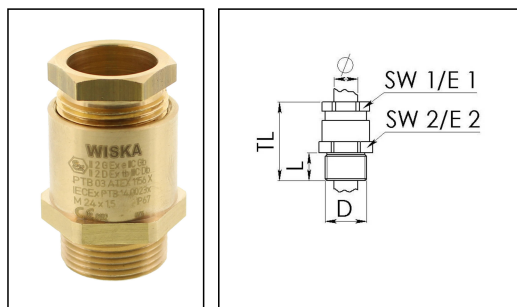

EX-KVM-24-Z-12

Ex-Kabelverschraubung 6-kant, Messing, M24

Produktabbildungen sind beispielhaft und können vom ausgewählten Produkt abweichen. Weitere Varianten und individuelle Anpassungen bieten wir Ihnen gern auf Anfrage an.

Material Kabelverschraubung	Messing
Material Dichtung	EPDM
Einsatztemp. min	-40 °C
Einsatztemp. max	120 °C
Schutzart	IP66 / IP67
Zündschutzart	Ex e, Ex tb
Ex-Zertifikat	IECEX, ATEX
Gewindeart	M
Ø Anschlussgewinde D	24
Steigung	1,5
Länge Anschlussgewinde L	11 mm
Ø Kabel min	10 mm
Ø Kabel max	12,5 mm
Schlüsselweite SW1	24 mm
Schlüsselweite SW	29 mm
Schlüsselweite SW2	29 mm
Eckmaß E1	27 mm
Eckmaß E2	32 mm
Gesamtlänge TL	43 mm - 47 mm
Install. Drehmoment Stutzen	10 N m
Install. Drehmoment Hutmutter	10 N m
Oberfläche	Blank
Bestellnr. blank	10030016
Typ	EX-KVM-24-Z-12
Verpackungseinheit	1