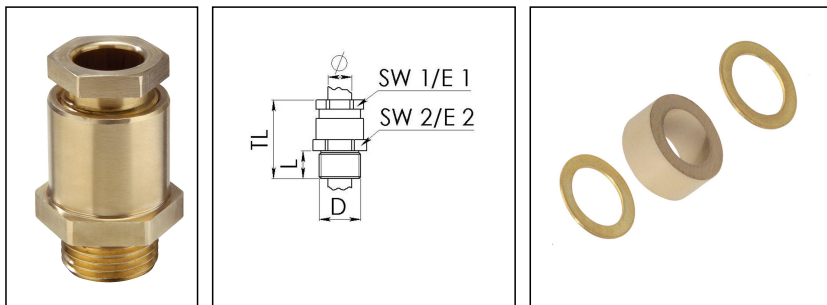

## KVMS 36-W26

Kabelverschraubung, Messing, DIN 89280, M36

Produktabbildungen sind beispielhaft und können vom ausgewählten Produkt abweichen. Weitere Varianten und individuelle Anpassungen bieten wir Ihnen gern auf Anfrage an.

<b>Material Kabelverschraubung</b>	Messing
<b>Material Dichtung</b>	EPDM
<b>Einsatztemp. min</b>	-40 °C
<b>Einsatztemp. max</b>	100 °C
<b>Schutzart</b>	IP54
<b>Gewindeart</b>	M
<b>Ø Anschlussgewinde D</b>	36
<b>Steigung</b>	2
<b>Länge Anschlussgewinde L</b>	13 mm
<b>Ø Kabel min</b>	24 mm
<b>Ø Kabel max</b>	26,5 mm
<b>Schlüsselweite SW1</b>	36 mm
<b>Schlüsselweite SW2</b>	41 mm
<b>Eckmaß E1</b>	39 mm
<b>Eckmaß E2</b>	45 mm
<b>Gesamtlänge TL</b>	58 mm
<b>Install. Drehmoment Stutzen</b>	15 N m
<b>Install. Drehmoment Hutmutter</b>	15 N m
<b>Oberfläche</b>	Blank
<b>Bestellnr. blank</b>	10016882
<b>Typ</b>	KVMS 36-W26
<b>Verpackungseinheit</b>	1
<b>ETIM-Klasse</b>	EC000441