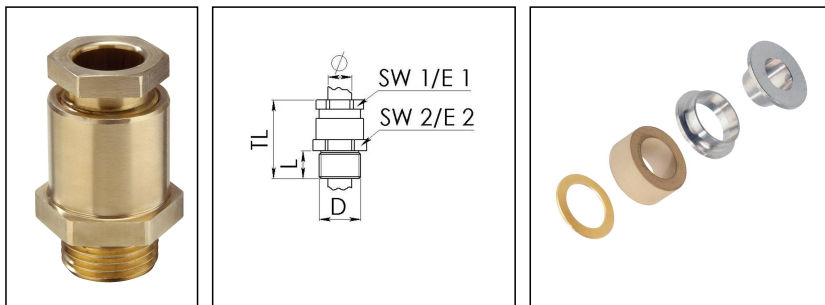

## KVMS 72-Z48

Kabelverschraubung, Messing, DIN 89280, M72

Produktabbildungen sind beispielhaft und können vom ausgewählten Produkt abweichen. Weitere Varianten und individuelle Anpassungen bieten wir Ihnen gern auf Anfrage an.

<b>Material Kabelverschraubung</b>	Messing
<b>Material Dichtung</b>	EPDM
<b>Material Erdungseinsatz</b>	Messing verchromt
<b>Einsatztemp. min</b>	-40 °C
<b>Einsatztemp. max</b>	100 °C
<b>Schutzart</b>	IP54
<b>Gewindeart</b>	M
<b>Ø Anschlussgewinde D</b>	72
<b>Steigung</b>	2
<b>Länge Anschlussgewinde L</b>	16 mm
<b>Ø Kabel min</b>	44 mm
<b>Ø Kabel max</b>	48,5 mm
<b>Schlüsselweite SW1</b>	70 mm
<b>Schlüsselweite SW2</b>	78 mm
<b>Eckmaß E1</b>	78 mm
<b>Eckmaß E2</b>	87 mm
<b>Gesamtlänge TL</b>	73 mm
<b>Install. Drehmoment Stutzen</b>	20 N m
<b>Install. Drehmoment Hutmutter</b>	15 N m
<b>Oberfläche</b>	Blank
<b>Bestellnr. blank</b>	10016860
<b>Typ</b>	KVMS 72-Z48
<b>Verpackungseinheit</b>	1
<b>ETIM-Klasse</b>	EC000441