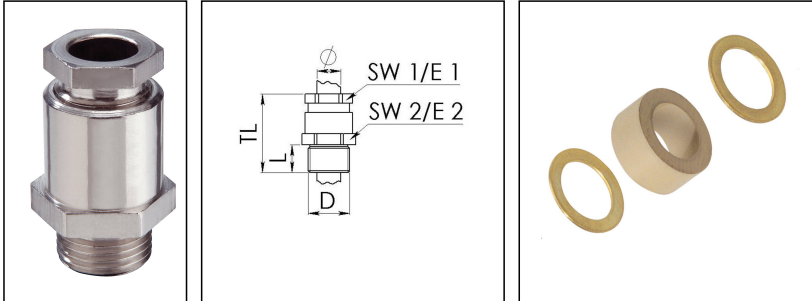

## EKVM 56/63-W38/Ni

Kabelverschraubung, Messing vernickelt, DIN 89280, M56-M63

Produktabbildungen sind beispielhaft und können vom ausgewählten Produkt abweichen. Weitere Varianten und individuelle Anpassungen bieten wir Ihnen gern auf Anfrage an.

<b>Material Kabelverschraubung</b>	Messing vernickelt
<b>Material Dichtung</b>	EPDM
<b>Einsatztemp. min</b>	-40 °C
<b>Einsatztemp. max</b>	100 °C
<b>Schutzart</b>	IP54
<b>Gewindeart</b>	M
<b>Ø Anschlussgewinde D</b>	63
<b>Steigung</b>	1,5
<b>Länge Anschlussgewinde L</b>	15 mm
<b>Ø Kabel min</b>	35 mm
<b>Ø Kabel max</b>	38,5 mm
<b>Schlüsselweite SW1</b>	55 mm
<b>Schlüsselweite SW2</b>	68 mm
<b>Eckmaß E1</b>	61 mm
<b>Eckmaß E2</b>	75 mm
<b>Gesamtlänge TL</b>	64 mm
<b>Install. Drehmoment Stutzen</b>	20 N m
<b>Install. Drehmoment Hutmutter</b>	15 N m
<b>Oberfläche</b>	Nickel
<b>Bestellnr. vernickelt</b>	10016835
<b>Typ</b>	EKVM 56/63-W38/Ni
<b>Verpackungseinheit</b>	1
<b>ETIM-Klasse</b>	EC000441