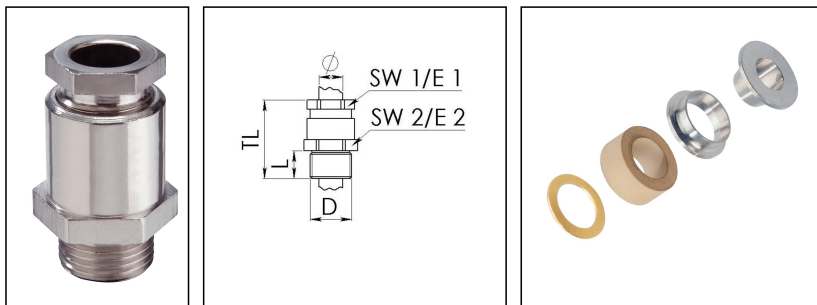

## KVMS 24-Z8A/Ni

Kabelverschraubung, Messing vernickelt, DIN 89280, M24

Produktabbildungen sind beispielhaft und können vom ausgewählten Produkt abweichen. Weitere Varianten und individuelle Anpassungen bieten wir Ihnen gern auf Anfrage an.

<b>Material Kabelverschraubung</b>	Messing vernickelt
<b>Material Dichtung</b>	EPDM
<b>Material Erdungseinsatz</b>	Messing verchromt
<b>Einsatztemp. min</b>	-40 °C
<b>Einsatztemp. max</b>	100 °C
<b>Schutzart</b>	IP54
<b>Gewindeart</b>	M
<b>Ø Anschlussgewinde D</b>	24
<b>Steigung</b>	1,5
<b>Länge Anschlussgewinde L</b>	11 mm
<b>Ø Kabel min</b>	7 mm
<b>Ø Kabel max</b>	8,5 mm
<b>Schlüsselweite SW1</b>	24 mm
<b>Schlüsselweite SW2</b>	29 mm
<b>Eckmaß E1</b>	26 mm
<b>Eckmaß E2</b>	32 mm
<b>Gesamtlänge TL</b>	49 mm
<b>Install. Drehmoment Stutzen</b>	10 N m
<b>Install. Drehmoment Hutmutter</b>	10 N m
<b>Oberfläche</b>	Nickel
<b>Bestellnr. vernickelt</b>	10016727
<b>Typ</b>	KVMS 24-Z8A/Ni
<b>Verpackungseinheit</b>	1
<b>ETIM-Klasse</b>	EC000441