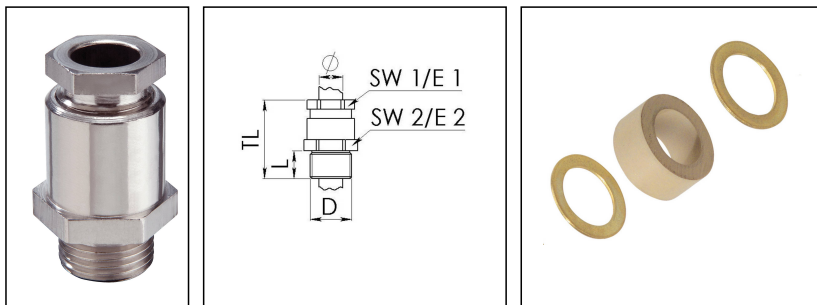

## KVMS 80-W61/Ni

Kabelverschraubung, Messing vernickelt, DIN 89280, M80

Produktabbildungen sind beispielhaft und können vom ausgewählten Produkt abweichen. Weitere Varianten und individuelle Anpassungen bieten wir Ihnen gern auf Anfrage an.

<b>Material Kabelverschraubung</b>	Messing vernickelt
<b>Material Dichtung</b>	EPDM
<b>Einsatztemp. min</b>	-40 °C
<b>Einsatztemp. max</b>	100 °C
<b>Schutzart</b>	IP54
<b>Gewindeart</b>	M
<b>Ø Anschlussgewinde D</b>	80
<b>Steigung</b>	2
<b>Länge Anschlussgewinde L</b>	18 mm
<b>Ø Kabel min</b>	59 mm
<b>Ø Kabel max</b>	62 mm
<b>Schlüsselweite SW1</b>	85 mm
<b>Schlüsselweite SW2</b>	90 mm
<b>Eckmaß E1</b>	92 mm
<b>Eckmaß E2</b>	100 mm
<b>Gesamtlänge TL</b>	79 mm
<b>Install. Drehmoment Stutzen</b>	30 N m
<b>Install. Drehmoment Hutmutter</b>	30 N m
<b>Hinweis</b>	* Ähnlich DIN 89280
<b>Oberfläche</b>	Nickel
<b>Bestellnr. vernickelt</b>	10016451
<b>Typ</b>	KVMS 80-W61/Ni
<b>Verpackungseinheit</b>	1
<b>ETIM-Klasse</b>	EC000441