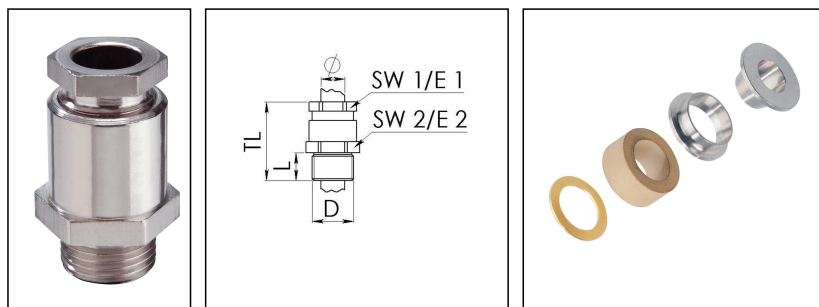

## EKVM 36/40-Z26/Ni

Erweiterungs-Kabelverschraubung, Messing vernickelt, DIN 89280, M36-M40

Produktabbildungen sind beispielhaft und können vom ausgewählten Produkt abweichen. Weitere Varianten und individuelle Anpassungen bieten wir Ihnen gern auf Anfrage an.

<b>Material Kabelverschraubung</b>	Messing vernickelt
<b>Material Dichtung</b>	EPDM
<b>Material Erdungseinsatz</b>	Messing verchromt
<b>Einsatztemp. min</b>	-40 °C
<b>Einsatztemp. max</b>	100 °C
<b>Schutzart</b>	IP54
<b>Gewindeart</b>	M
<b>Ø Anschlussgewinde D</b>	40
<b>Steigung</b>	1,5
<b>Länge Anschlussgewinde L</b>	13 mm
<b>Ø Kabel min</b>	24 mm
<b>Ø Kabel max</b>	26,5 mm
<b>Schlüsselweite SW1</b>	36 mm
<b>Schlüsselweite SW2</b>	46 mm
<b>Eckmaß E1</b>	39 mm
<b>Eckmaß E2</b>	50 mm
<b>Gesamtlänge TL</b>	56 mm
<b>Install. Drehmoment Stutzen</b>	15 N m
<b>Install. Drehmoment Hutmutter</b>	15 N m
<b>Oberfläche</b>	Nickel
<b>Bestellnr. vernickelt</b>	10014296
<b>Typ</b>	EKVM 36/40-Z26/Ni
<b>Verpackungseinheit</b>	1
<b>ETIM-Klasse</b>	EC000441