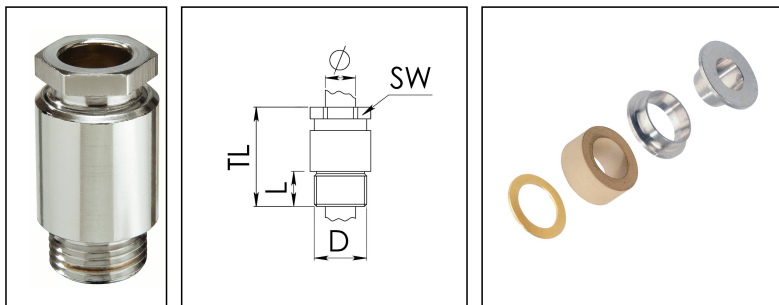

## KVM 56-Z41/Ni

Kabelverschraubung, Messing vernickelt, DIN 89280, M56

Produktabbildungen sind beispielhaft und können vom ausgewählten Produkt abweichen. Weitere Varianten und individuelle Anpassungen bieten wir Ihnen gern auf Anfrage an.

<b>Material Kabelverschraubung</b>	Messing vernickelt
<b>Material Dichtung</b>	EPDM
<b>Material Erdungseinsatz</b>	Messing verchromt
<b>Einsatztemp. min</b>	-40 °C
<b>Einsatztemp. max</b>	100 °C
<b>Schutzart</b>	IP54
<b>Gewindeart</b>	M
<b>Ø Anschlussgewinde D</b>	56
<b>Steigung</b>	2
<b>Länge Anschlussgewinde L</b>	15 mm
<b>Ø Kabel min</b>	38 mm
<b>Ø Kabel max</b>	41,5 mm
<b>Schlüsselweite SW</b>	55 mm
<b>Eckmaß E</b>	63 mm
<b>Gesamtlänge TL</b>	68 mm
<b>Install. Drehmoment Stutzen</b>	20 N m
<b>Install. Drehmoment Hutmutter</b>	15 N m
<b>Kategorie der Schlageinwirkung</b>	6
<b>Oberfläche</b>	Nickel
<b>Bestellnr. vernickelt</b>	10013323
<b>Typ</b>	KVM 56-Z41/Ni
<b>Verpackungseinheit</b>	1
<b>ETIM-Klasse</b>	EC000441