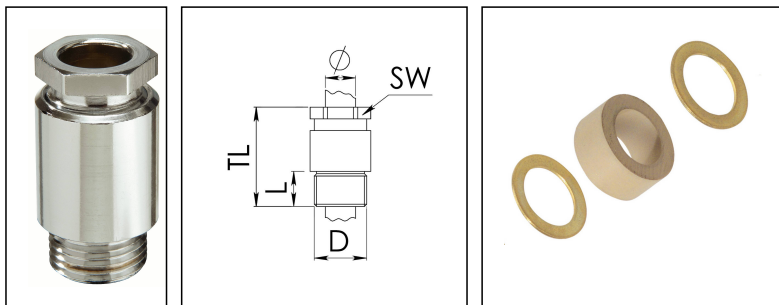

## KVM 24-W14/Ni

Kabelverschraubung, Messing vernickelt, DIN 89280, M24

Produktabbildungen sind beispielhaft und können vom ausgewählten Produkt abweichen. Weitere Varianten und individuelle Anpassungen bieten wir Ihnen gern auf Anfrage an.

<b>Material Kabelverschraubung</b>	Messing vernickelt
<b>Material Dichtung</b>	EPDM
<b>Einsatztemp. min</b>	-40 °C
<b>Einsatztemp. max</b>	100 °C
<b>Schutzart</b>	IP54
<b>Gewindeart</b>	M
<b>Ø Anschlussgewinde D</b>	24
<b>Steigung</b>	1,5
<b>Länge Anschlussgewinde L</b>	11 mm
<b>Ø Kabel min</b>	12 mm
<b>Ø Kabel max</b>	14,5 mm
<b>Schlüsselweite SW</b>	24 mm
<b>Eckmaß E</b>	27 mm
<b>Gesamtlänge TL</b>	49 mm
<b>Install. Drehmoment Stutzen</b>	10 N m
<b>Install. Drehmoment Hutmutter</b>	10 N m
<b>Oberfläche</b>	Nickel
<b>Bestellnr. vernickelt</b>	10012933
<b>Typ</b>	KVM 24-W14/Ni
<b>Verpackungseinheit</b>	1
<b>ETIM-Klasse</b>	EC000441