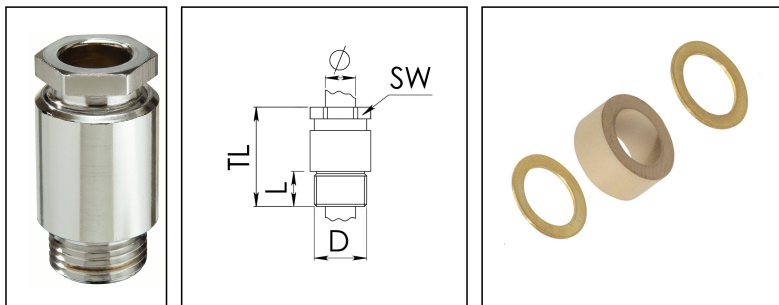

KVM 45-W28/Ni

Kabelverschraubung, Messing vernickelt, DIN 89280, M45

Produktabbildungen sind beispielhaft und können vom ausgewählten Produkt abweichen. Weitere Varianten und individuelle Anpassungen bieten wir Ihnen gern auf Anfrage an.

Material Kabelverschraubung	Messing vernickelt
Material Dichtung	EPDM
Einsatztemp. min	-40 °C
Einsatztemp. max	100 °C
Schutzart	IP54
Gewindeart	M
Ø Anschlussgewinde D	45
Steigung	2
Länge Anschlussgewinde L	14 mm
Ø Kabel min	26 mm
Ø Kabel max	28,5 mm
Schlüsselweite SW	46 mm
Eckmaß E	53 mm
Gesamtlänge TL	62 mm
Install. Drehmoment Stutzen	20 N m
Install. Drehmoment Hutmutter	15 N m
Oberfläche	Nickel
Bestellnr. vernickelt	10012299
Typ	KVM 45-W28/Ni
Verpackungseinheit	1
ETIM-Klasse	EC000441