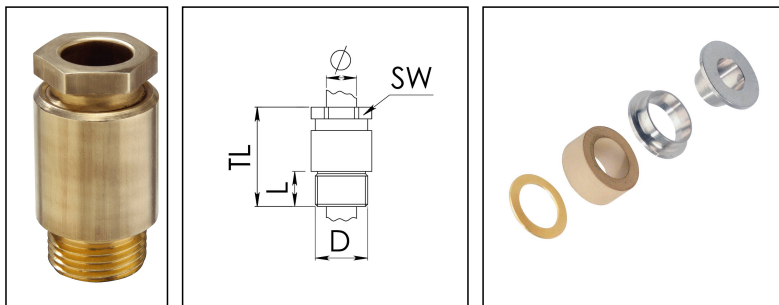

KVM 56-Z41

Kabelverschraubung, Messing, DIN 89280, M56

Produktabbildungen sind beispielhaft und können vom ausgewählten Produkt abweichen. Weitere Varianten und individuelle Anpassungen bieten wir Ihnen gern auf Anfrage an.

Material Kabelverschraubung	Messing
Material Dichtung	EPDM
Material Erdungseinsatz	Messing verchromt
Einsatztemp. min	-40 °C
Einsatztemp. max	100 °C
Schutzart	IP54
Gewindeart	M
Ø Anschlussgewinde D	56
Steigung	2
Länge Anschlussgewinde L	15 mm
Ø Kabel min	38 mm
Ø Kabel max	41,5 mm
Schlüsselweite SW	55 mm
Eckmaß E	63 mm
Gesamtlänge TL	68 mm
Install. Drehmoment Stutzen	20 N m
Install. Drehmoment Hutmutter	15 N m
Kategorie der Schlägeinwirkung	6
Oberfläche	Blank
Bestellnr. blank	10010854
Typ	KVM 56-Z41
Verpackungseinheit	1
ETIM-Klasse	EC000441