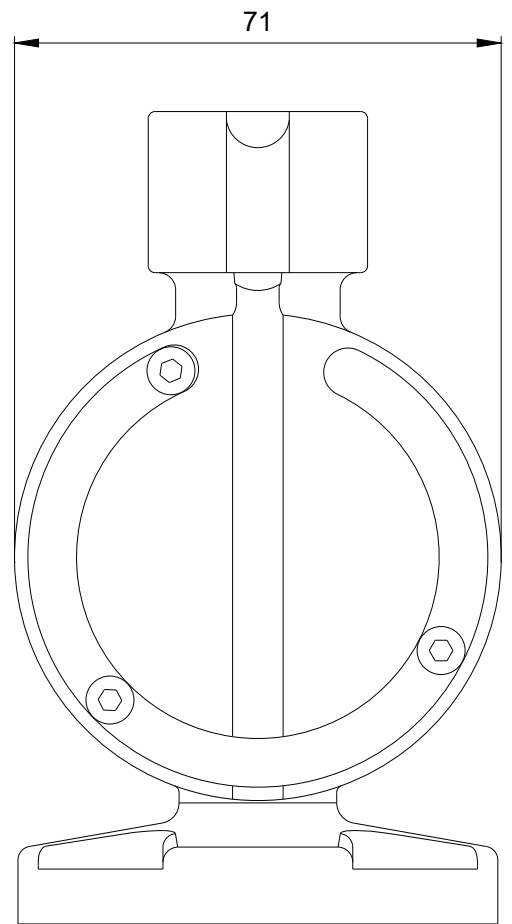

Складная опора, пластмасса, для монтажа на трубе, с резиновым уплотнением, принадлежности для сигнальных колонок, диаметром 50 мм и 70 мм

Общие технические данные	
Фирменное название продукта	SIRIUS
Наименование продукта	Складная опора
Материал	РА
Цвет	черный
Вид крепления	монтаж на трубе
Условное обозначение	
<ul style="list-style-type: none"> <li>• согласно DIN EN 61346-2</li> </ul>	U
<ul style="list-style-type: none"> <li>• согласно IEC 81346-2:2009</li> </ul>	U

Условия окружающей среды	
Температура окружающей среды во время эксплуатации	-20 ... +50 °C
Степень защиты IP	IP65
Глубина	71 mm
Высота	117 mm
Ширина	77 mm

Сертификаты/ допуски к эксплуатации

General Product Approval	EMC	Declaration of Conformity	other
 UL	 EAC	 RCM	 EG-Konf.
			<a href="#">Miscellaneous</a> <a href="#">Confirmation</a>

<https://support.industry.siemens.com/cs/ww/en/ps/8WD4408-0DF>

**Банк изображений (фотографии продуктов, двухмерные размерные чертежи, трехмерные модели, схемы приборов,**

**макросы EPLAN, ...)**

[http://www.automation.siemens.com/bilddb/cax\\_de.aspx?mfb=8WD4408-0DF&lang=en](http://www.automation.siemens.com/bilddb/cax_de.aspx?mfb=8WD4408-0DF&lang=en)