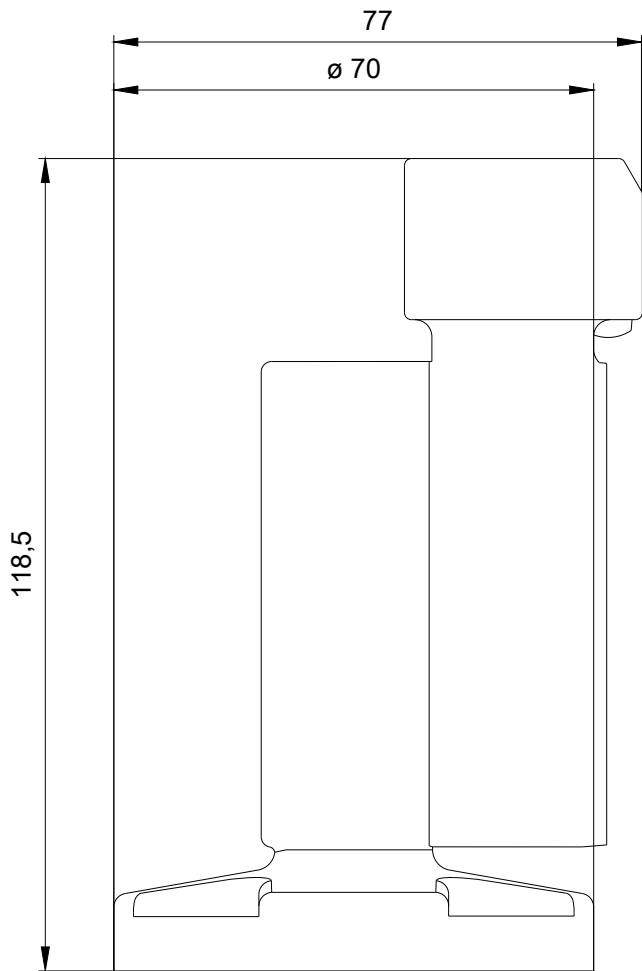

Складная опора, пластмасса, для монтажа на трубе, с резиновым уплотнением, принадлежности для сигнальных колонок, диаметром 50 мм и 70 мм

Общие технические данные	
Фирменное название продукта	SIRIUS
Наименование продукта	Складная опора
Материал	РА
Цвет	черный
Вид крепления	монтаж на трубе
Условное обозначение	
<ul style="list-style-type: none"> <li>• согласно DIN EN 61346-2</li> </ul>	U
<ul style="list-style-type: none"> <li>• согласно IEC 81346-2:2009</li> </ul>	U

Условия окружающей среды	
Температура окружающей среды во время эксплуатации	-20 ... +50 °C
Степень защиты IP	IP65
Глубина	71 mm
Высота	117 mm
Ширина	77 mm

Сертификаты/ допуски к эксплуатации

General Product Approval	EMC	Declaration of Conformity	other
 UL	 EAC	 RCM	 EG-Konf.
			<a href="#">Miscellaneous</a> <a href="#">Confirmation</a>

<https://support.industry.siemens.com/cs/ww/en/ps/8WD4408-0DF>

**Банк изображений (фотографии продуктов, двухмерные размерные чертежи, трехмерные модели, схемы приборов,**

**макросы EPLAN, ...)**

[http://www.automation.siemens.com/bilddb/cax\\_de.aspx?mfb=8WD4408-0DF&lang=en](http://www.automation.siemens.com/bilddb/cax_de.aspx?mfb=8WD4408-0DF&lang=en)