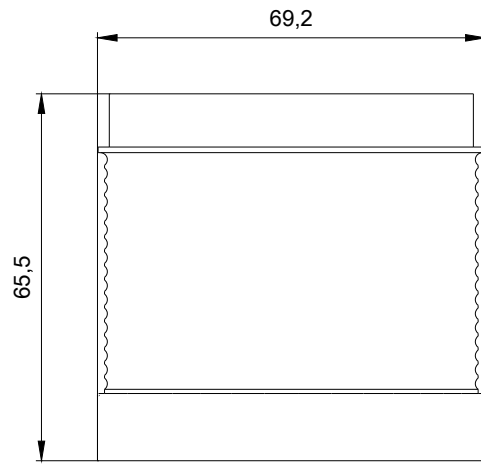

последнее изменение:

WS 4444;
W6.8333; 8WD44..._ALL
26.05.2020