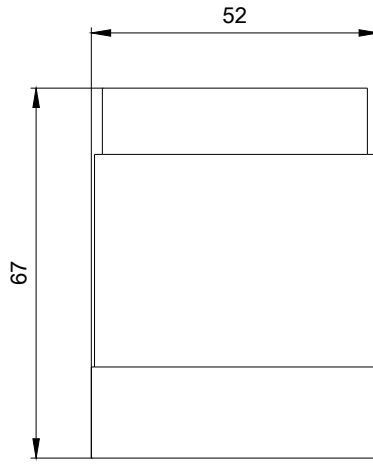

Условия окружающей среды

Температура окружающей среды во время эксплуатации	-20 ... +50 °C
Степень защиты IP	IP54
Высота	67 mm
Ширина	52 mm

Сертификаты/ допуски к эксплуатации

General Product Approval

EMC

<https://support.industry.siemens.com/cs/ww/en/ps/8WD4250-5BC>

Банк изображений (фотографии продуктов, двухмерные размерные чертежи, трехмерные модели, схемы приборов,

макросы EPLAN, ...)

http://www.automation.siemens.com/bilddb/cax_de.aspx?mlfb=8WD4250-5BC&lang=en