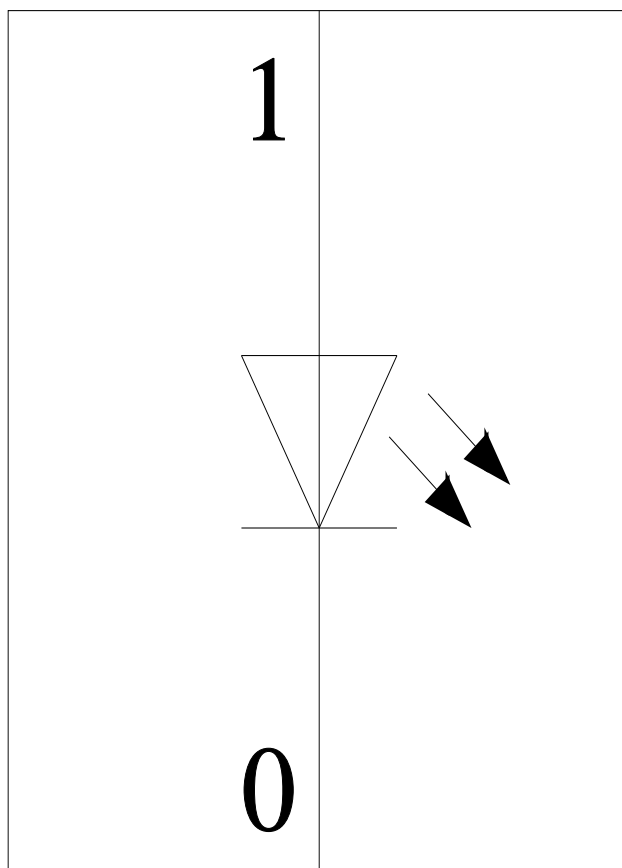

-P

последнее изменение:

23.12.2020