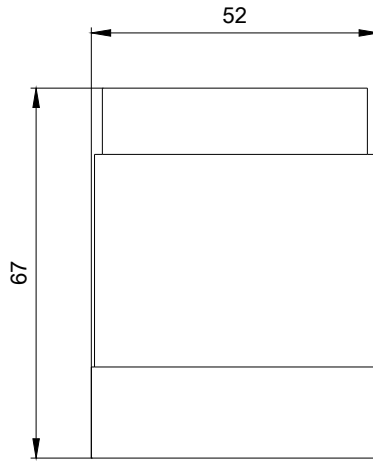

Условное обозначение	
• согласно DIN EN 61346-2	P
• согласно IEC 81346-2:2009	P

Данные по механике

наружный диаметр элемента сигнальной колонны	50 mm
---	-------

Осветительное средство

Компонент продукта Осветительное средство	да
Тип осветительного прибора	светодиод
Сила светового излучения	1,62 cd
Сила светового излучения	0,98 ... 2,34 cd

Условия окружающей среды

Температура окружающей среды во время эксплуатации	-20 ... +50 °C
Степень защиты IP	IP54
Высота	67 mm
Ширина	52 mm

Сертификаты/ допуски к эксплуатации

General Product Approval	EMC	Declaration of Conformity	other
 UL		 RCM	 EG-Konf.
		Miscellaneous	Confirmation

Банк изображений (фотографии продуктов, двухмерные размерные чертежи, трехмерные модели, схемы приборов, макросы EPLAN, ...)
http://www.automation.siemens.com/bilddb/cax_de.aspx?mlfb=8WD4220-5AC&lang=en