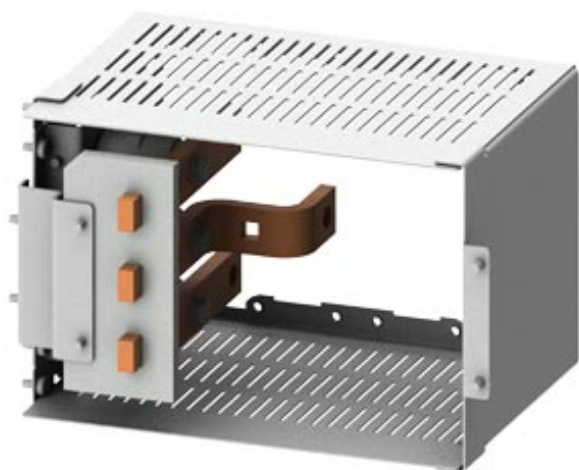

SIVACON S4 EBS 3VL cable terminal at the back Switch 3VL4 up to 400 A Mounting position horizontal 3-pole Height 200 mm

версия	
фирменное название продукта	SIVACON
появление	
цвет	прочие
Механическая конструкция	
высота	200 mm
ширина	600 mm
глубина	800 mm
вес-нетто	4,89 kg
материал	металл
Сертификаты	
условное обозначение	
<ul style="list-style-type: none"> согласно DIN EN 61346-2 согласно IEC 81346-2:2009 	<p>U</p> <p>UC</p>