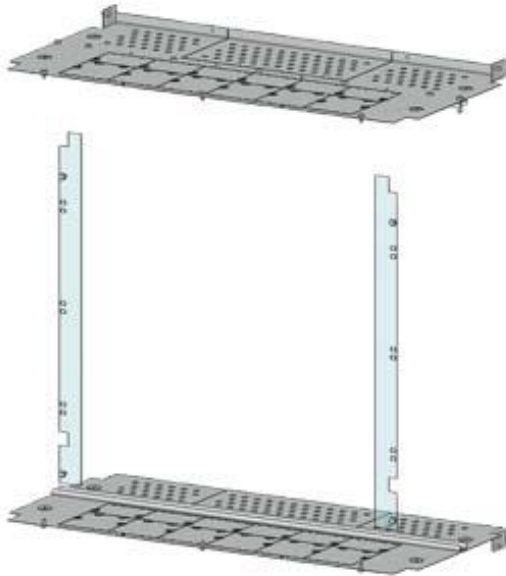

SIKUS/SIVACON Subdivision shape 2B Switch 3NJ4 Operation through door Height 800 mm Width 1100 mm Depth 600 mm

Рисунок аналогичен

цвет	прочие
<b>Подробнее</b>	
компонент продукта	
• кабельный ввод	нет
• замок	нет
высота	800 mm
ширина	1 100 mm
глубина	600 mm
монтажная ширина / для монтажа в распределительный шкаф	1 100 mm
монтажная глубина / для монтажа в распределительный шкаф	600 mm
монтажное положение	вертикальной
условное обозначение	
• согласно DIN EN 61346-2	U
• согласно IEC 81346-2:2009	UC