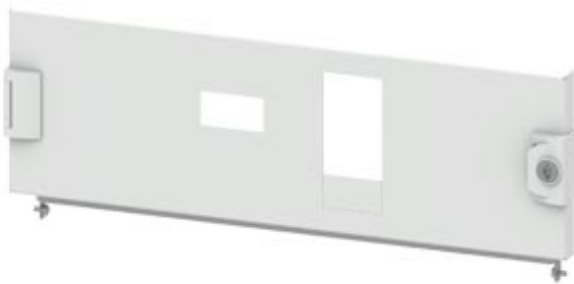

SIVACON S4, Compartment door, for Compact circuit breaker 3RV1 with RCD, 3VL160, 3VL250, horizontal, Fixed mounting, Connection system, Number of switches: 1, IP40, H: 200 mm, W: 600 mm, Double bit

версия	
фирменное название продукта	SIVACON S4
наименование продукта	Дверца отсека
исполнение продукта	3VL160, 3VL250
исполнение поверхности	С порошковым покрытием
Исполнение продукта / Исполнение ЭМС	нет

класс защиты	
степень защиты IP	IP40

появление	
номер цвета RAL	RAL 7035
цвет	светло-серый

Подробнее	
Компонент продукта	
<ul style="list-style-type: none"> <li>• Вентиляция</li> <li>• Смотровая дверь</li> <li>• дверь для блокировки разъединителя</li> </ul>	<p>нет</p> <p>нет</p> <p>нет</p>

### Механическая конструкция

высота	200 mm
ширина	600 mm
Направление открывания двери	слева / справа
вес-нетто	3,1 kg
материал	стальной лист