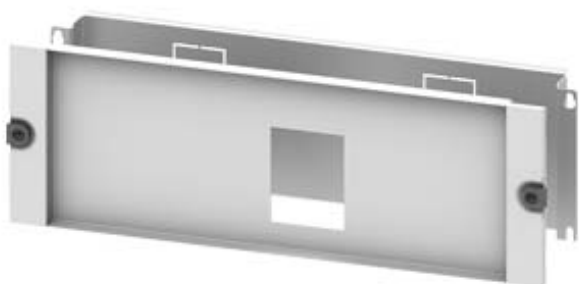

ALPHA 630 Universal Circuit breaker kit 1x 3VA20-
22/100A/160A/250A 3+4-pole H=200 mm W=600 mm, horizontal
Installation, for rotary operating mechanism

версия	
фирменное название продукта	ALPHA UNIVERSAL
наименование продукта	Монтажный комплект компактного силового выключателя 3VA2
Исполнение крышки	с вырезом
Компонент продукта	
<ul style="list-style-type: none"> • заземляющая шина • пластмассовая защитная крышка • монтажная плата 	<p>нет</p> <p>да</p> <p>да</p>
Механическая конструкция	
высота	200 mm
ширина	600 mm
монтажное положение	Горизонтальный монтаж
Сертификаты	
условное обозначение	
<ul style="list-style-type: none"> • согласно DIN EN 61346-2 • согласно IEC 81346-2:2009 	<p>Q</p> <p>QA</p>