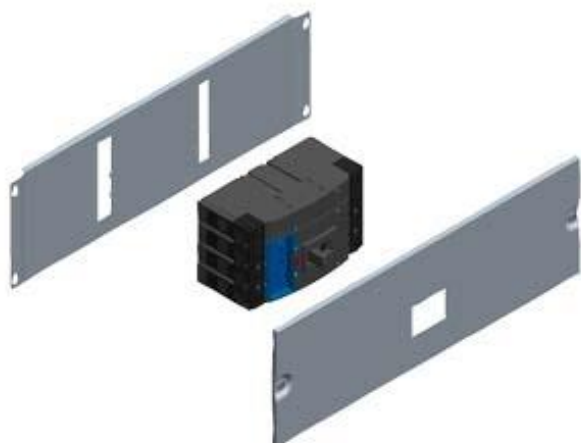

ALPHA 630 Universal, Circuit breaker kit 1x 3VL630, 3+4-pole
H=400 mm W=900 mm, horizontal Installation

Рисунок аналогичен

версия	
фирменное название продукта	ALPHA UNIVERSAL
наименование продукта	Монтажный комплект компактного силового выключателя 3VL
Исполнение крышки	с вырезом
Компонент продукта	
<ul style="list-style-type: none"> • заземляющая шина • пластмассовая защитная крышка • монтажная плита 	<p>нет</p> <p>да</p> <p>да</p>
Механическая конструкция	
высота	400 mm
ширина	900 mm
монтажное положение	Горизонтальный монтаж
Сертификаты	
условное обозначение	
<ul style="list-style-type: none"> • согласно DIN EN 61346-2 • согласно IEC 81346-2:2009 	<p>Q</p> <p>QA</p>