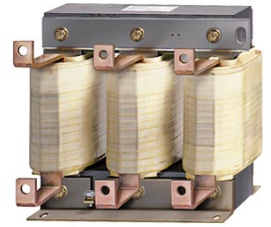

Данные для заказа

6SE6400-3TC07-5ED0

Иллюстрация аналогичная

№ заказа клиента :

№ позиции :

№ заказа Siemens :

Ком. № :

№ предложения :

Проект :

Примечание :

Номинальные параметры

Номинальный ток	90,00 A
Мощность потерь	0,277 кВт

Механические данные

Ширина	270,0 мм (10,63 дюйма)
Высота	248,0 мм (9,76 дюйма)
Глубина	188,0 мм (7,40 дюйма)
Степень защиты	IP00
Масса нетто	26,70 кг (58,86 фунта)

Соединения

Силовое соединение силового модуля

Исполнение	Плоское соединение для кабельного наконечника M6

Силовое соединение двигателя

Исполнение	Плоская клемма для кабельного наконечника M6

Длина кабеля двигателя, макс.

3-фазн. 380 В -10 % ... 400 В

Экранированный	200 м
Без экранирования	300 м

3-фазн. 401 В ... 480 В +10 %

Экранированный	200 м
Без экранирования	300 м

PE-соединение

Исполнение	Винт M6