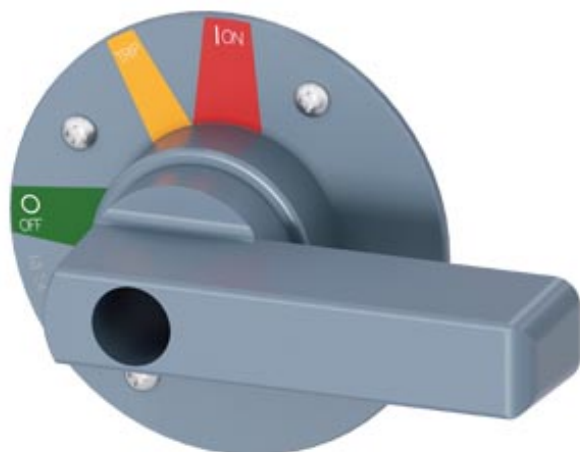

SUPPLEMENTARY HANDLE FOR DOOR MOUNTED ROTARY OPERATOR STANDARD ACCESSORY FOR 3VA5/6 400/600

## версия

Фирменное название продукта	SENTRON
Наименование продукта	Принадлежности
Исполнение продукта	Дополнительная ручка для поворотного привода двери

## Механическая конструкция

Характеристика продукта/ интерфейс LAN	70 mm
Характеристика продукта/ последовательный интерфейс	70 mm
Глубина	36 mm
вес-нетто	61 g