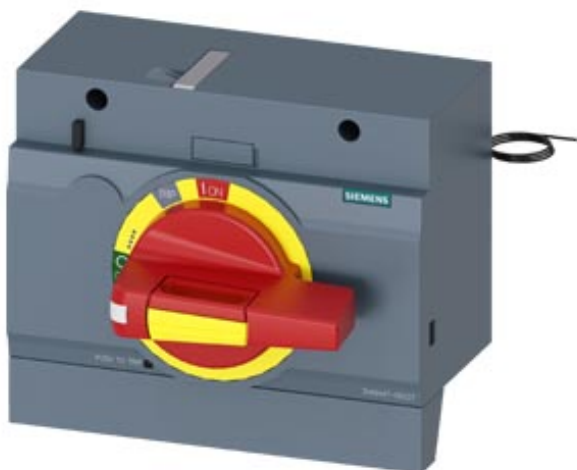

FRONT MOUNTED ROTARY OPERATOR EMERGENCY-OFF
WITH DOOR INTERLOCKING IEC IP30/40 ILLUMINATION KIT 24 V
DC ACCESSORY FOR: 3VA5/6 400/600

версия

Фирменное название продукта	SENTRON
Наименование продукта	Принадлежности
Исполнение продукта	Передний поворотный привод

Механическая конструкция

Характеристика продукта/ интерфейс LAN	94 mm
Характеристика продукта/ последовательный интерфейс	138 mm
Глубина	108 mm
вес-нетто	512 g

Сертификаты

General Product Approval	EMC	Declaration of Conformity
--------------------------	-----	---------------------------