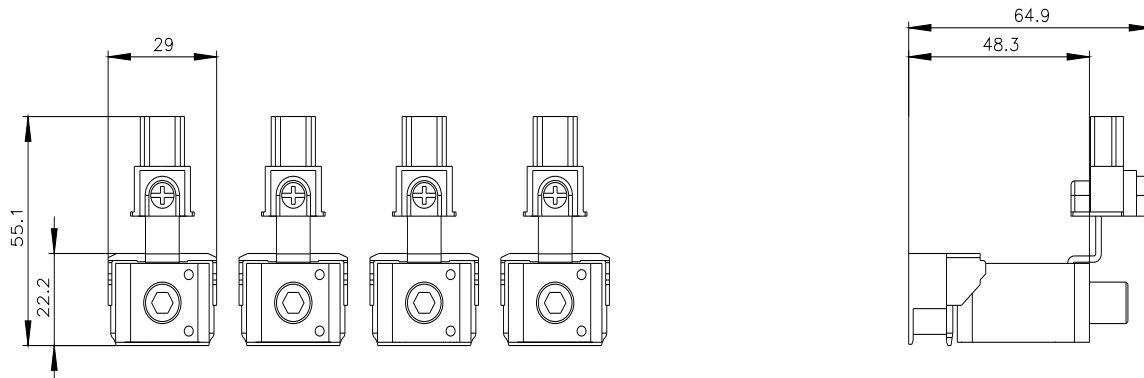

последнее изменение:

20.12.2020