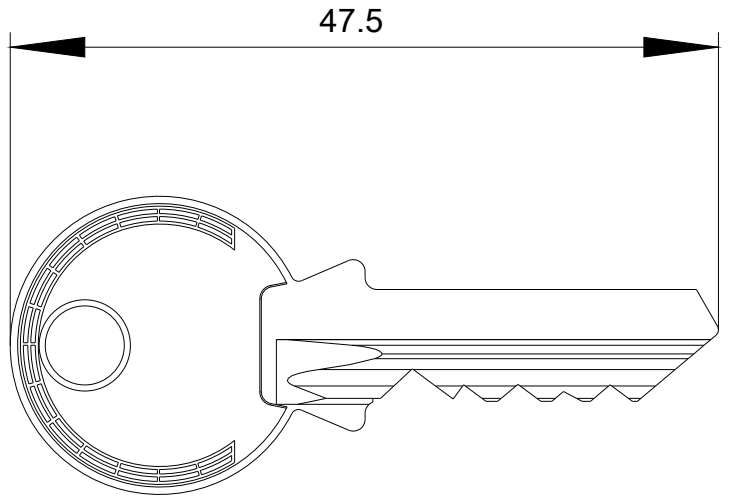

Замок для замка Ikon, Номер замка 360012K1

Фирменное название продукта	SIRIUS ACT
Наименование продукта	Замок
Исполнение продукта	IKON
Наименование типа продукта	3SU1
Орган управления	
Кодовое число	360012K1
Условия окружающей среды	
экологическая категория во время эксплуатации согласно IEC 60721	3M6, 3S2, 3B2, 3C3, 3K6 (при относительной влажности воздуха 10 ... 95%)
Монтаж/ крепление/ размеры	
Высота	20 mm
Ширина	2 mm
Глубина	47,5 mm
Принадлежности	
Материал принадлежности	Металл
Цвет принадлежности	серебр.
Сертификаты/ допуски к эксплуатации	

<https://support.industry.siemens.com/cs/ww/en/ps/3SU1950-0FR80-0AA0>

Банк изображений (фотографии продуктов, двухмерные размерные чертежи, трехмерные модели, схемы приборов, макросы EPLAN, ...)

http://www.automation.siemens.com/bilddb/cax_de.aspx?mfb=3SU1950-0FR80-0AA0&lang=en