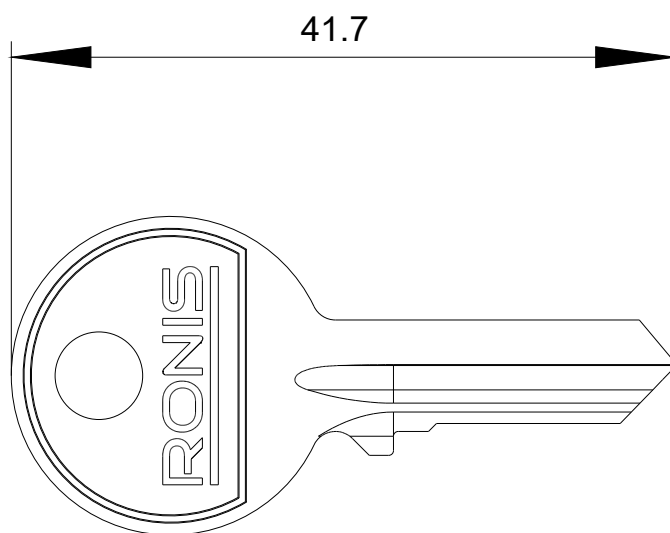

Замок для переключателя с ключом Ronis, Номер замка SB30

Фирменное название продукта	SIRIUS ACT
Наименование продукта	Замок
Исполнение продукта	Ronis
Наименование типа продукта	3SU1
Орган управления	
Кодовое число	SB30
Условия окружающей среды	
экологическая категория во время эксплуатации согласно IEC 60721	3M6, 3S2, 3B2, 3C3, 3K6 (при относительной влажности воздуха 10 ... 95%)
Монтаж/ крепление/ размеры	
Высота	20 mm
Ширина	2 mm
Глубина	41,7 mm
Принадлежности	
Материал принадлежности	Металл
Цвет принадлежности	серебр.
Сертификаты/ допуски к эксплуатации	

<https://support.industry.siemens.com/cs/ww/en/ps/3SU1950-0FB80-0AA0>

Банк изображений (фотографии продуктов, двухмерные размерные чертежи, трехмерные модели, схемы приборов, макросы EPLAN, ...)

http://www.automation.siemens.com/bilddb/cax_de.aspx?mfb=3SU1950-0FB80-0AA0&lang=en