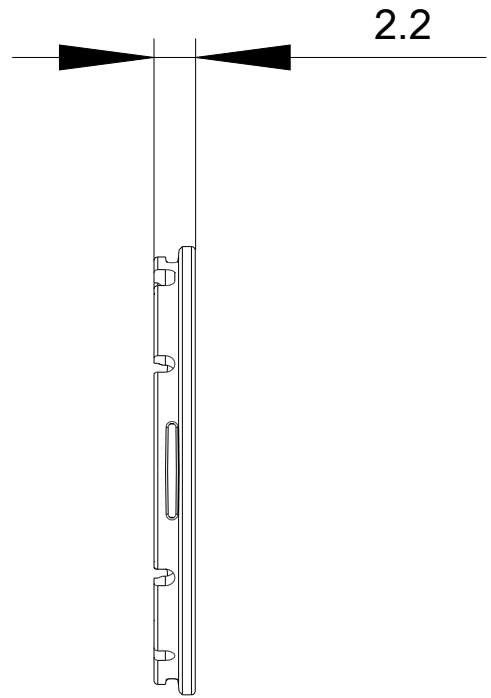

Кнопка, плоск., цвет: желтый, для кнопки с подсветкой

Фирменное название продукта	SIRIUS ACT
Наименование продукта	Кнопочный выключатель
Исполнение продукта	flach
Наименование типа продукта	3SU1
Орган управления	
наружный диаметр элемента управления	23,7 mm
Условия окружающей среды	
экологическая категория во время эксплуатации согласно IEC 60721	3M6, 3S2, 3B2, 3C3, 3K6 (при относительной влажности воздуха 10 ... 95%)
Монтаж/ крепление/ размеры	
Глубина	2,2 mm
Принадлежности	
Материал принадлежности	Пластмасса
Цвет принадлежности	желтый
Сертификаты/ допуски к эксплуатации	

<https://support.industry.siemens.com/cs/ww/en/ps/3SU1901-0FT30-0AA0>

Банк изображений (фотографии продуктов, двухмерные размерные чертежи, трехмерные модели, схемы приборов, макросы EPLAN, ...)

http://www.automation.siemens.com/bilddb/cax_de.aspx?mlfb=3SU1901-0FT30-0AA0&lang=en