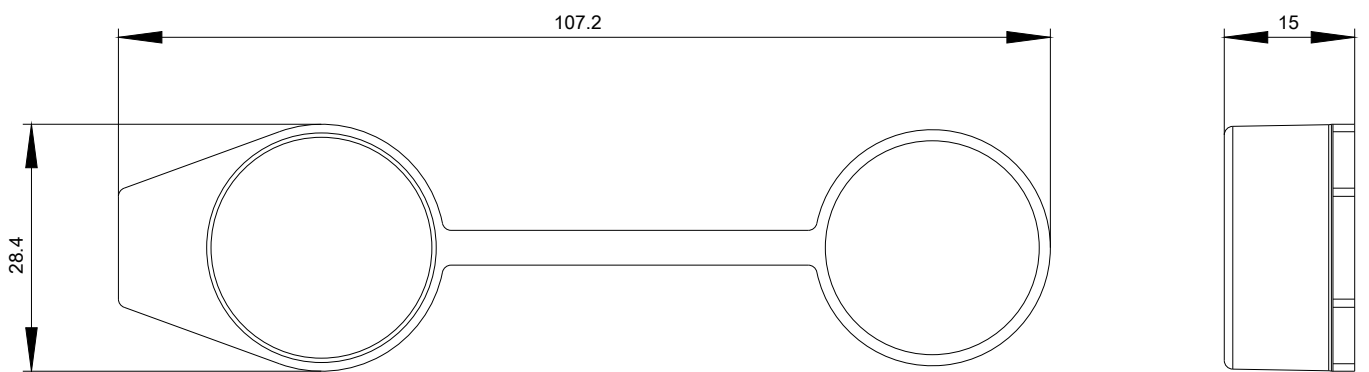

последнее изменение:

27.04.2020