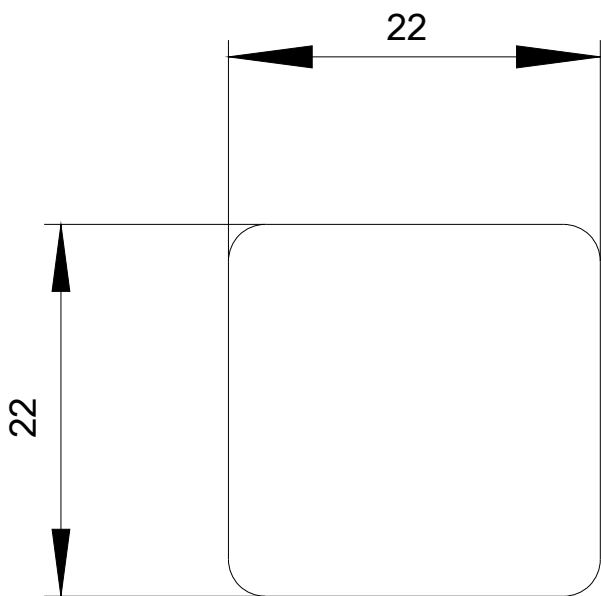

Табличка для надписей для наклеивания на корпус, размер шильдика 22 x 22 мм, шильдик, цвет: черный, шрифт: белый, с надписью: Reverse

Фирменное название продукта	SIRIUS ACT
Наименование продукта	Табличка для надписей
Наименование типа продукта	3SU1
Общие технические данные	
Степень защиты IP	IP66, IP67, IP69(IP69K)
Стойкость к шоку	категория 1, класс B
<ul style="list-style-type: none"> для железнодорожного транспорта согласно DIN EN 61373 	
Виброустойчивость	категория 1, класс B
<ul style="list-style-type: none"> для железнодорожного транспорта согласно DIN EN 61373 	
Монтаж/ крепление/ размеры	
Высота	22 mm
Ширина	22 mm
Принадлежности	
Материал принадлежности	Пластмасса
Вид крепления таблички	клеить
Маркировка маркировочной таблички для командоаппаратов	Reverse

<https://support.industry.siemens.com/cs/ww/en/ps/3SU1900-0AF16-0DP0>

Банк изображений (фотографии продуктов, двухмерные размерные чертежи, трехмерные модели, схемы приборов, макросы EPLAN, ...)

http://www.automation.siemens.com/bilddb/cax_de.aspx?mlfb=3SU1900-0AF16-0DP0&lang=en