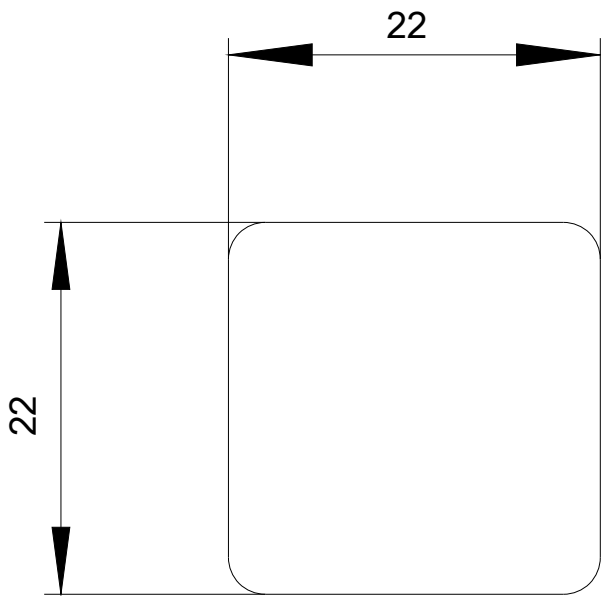

последнее изменение:

29.08.2020