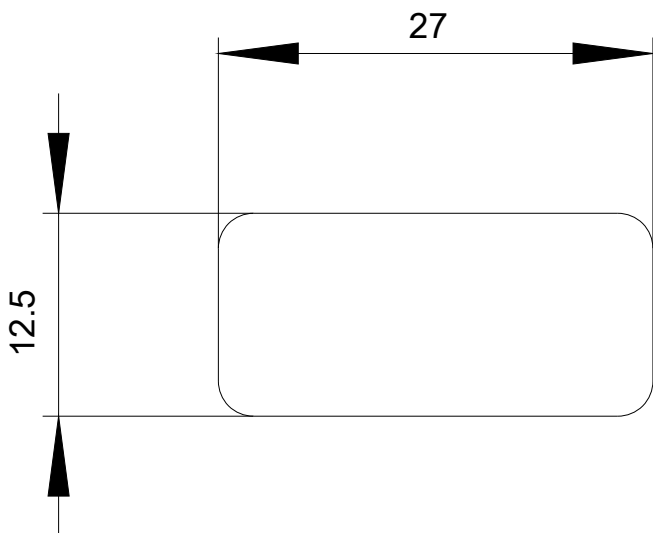

последнее изменение:

20.07.2020