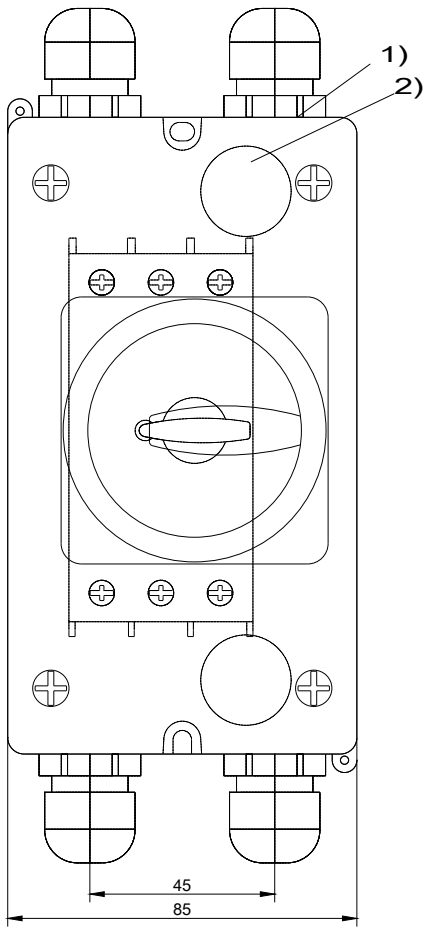

## Монтаж/ крепление/ размеры

Ширина	mm	85
Высота	mm	155
Глубина	mm	126

<https://support.industry.siemens.com/cs/ww/en/ps/3RV1923-1FA00>

**Банк изображений (фотографии продуктов, двухмерные размерные чертежи, трехмерные модели, схемы приборов,**

**макросы EPLAN, ...)**

[http://www.automation.siemens.com/bilddb/cax\\_de.aspx?mlfb=3RV1923-1FA00&lang=en](http://www.automation.siemens.com/bilddb/cax_de.aspx?mlfb=3RV1923-1FA00&lang=en)

- 1) Ausbrechoeffnung fuer Verschraubung M25
- 2) Ausbrechoeffnung fuer rueckseitige Leitungseinfuehrung
- 3) Oeffnung fuer Vorhaengeschoess mit Buegeldurchmesser max. 8 mm

последнее изменение:

13.06.2020