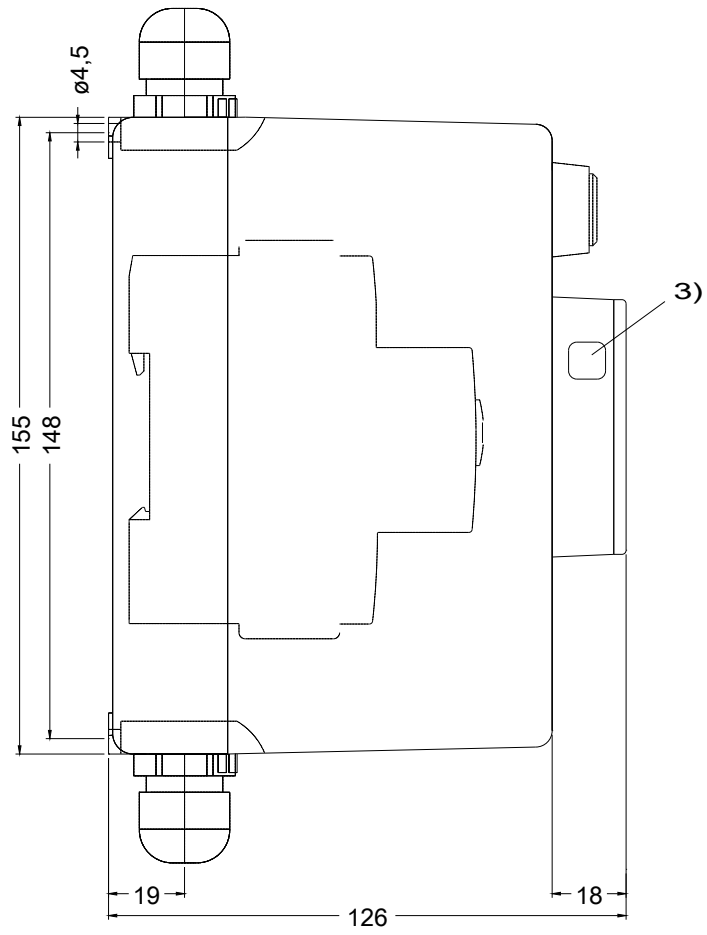

## Монтаж/ крепление/ размеры

Ширина	mm	85
Высота	mm	155
Глубина	mm	126

<https://support.industry.siemens.com/cs/ww/en/ps/3RV1923-1FA00>

**Банк изображений (фотографии продуктов, двухмерные размерные чертежи, трехмерные модели, схемы приборов,**

**макросы EPLAN, ...)**

[http://www.automation.siemens.com/bilddb/cax\\_de.aspx?mlfb=3RV1923-1FA00&lang=en](http://www.automation.siemens.com/bilddb/cax_de.aspx?mlfb=3RV1923-1FA00&lang=en)

- 1) Ausbrechoeffnung fuer Verschraubung M25
- 2) Ausbrechoeffnung fuer rueckseitige Leitungseinfuehrung
- 3) Oeffnung fuer Vorhaengeschoess mit Buegeldurchmesser max. 8 mm

последнее изменение:

13.06.2020