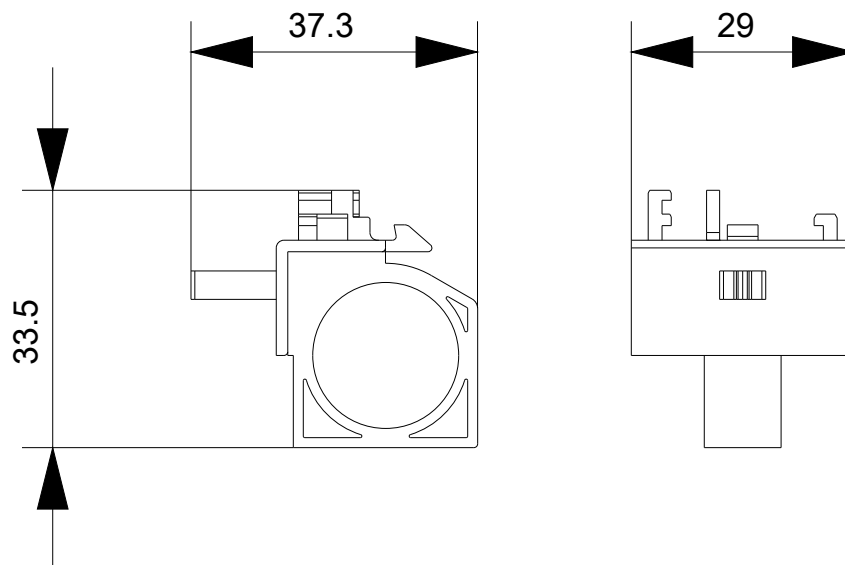

## Монтаж/ крепление/ размеры

<b>Ширина</b>	mm	44,8
<b>Высота</b>	mm	40
<b>Глубина</b>	mm	23,4

General Product Approval	EMC	Declaration of Conformity	Shipping Approval	other
--------------------------	-----	---------------------------	-------------------	-------

Банк изображений (фотографии продуктов, двухмерные размерные чертежи, трехмерные модели, схемы приборов,

макросы EPLAN, ...)

[http://www.automation.siemens.com/bilddb/cax\\_de.aspx?mlfb=3RA6950-0A&lang=en](http://www.automation.siemens.com/bilddb/cax_de.aspx?mlfb=3RA6950-0A&lang=en)