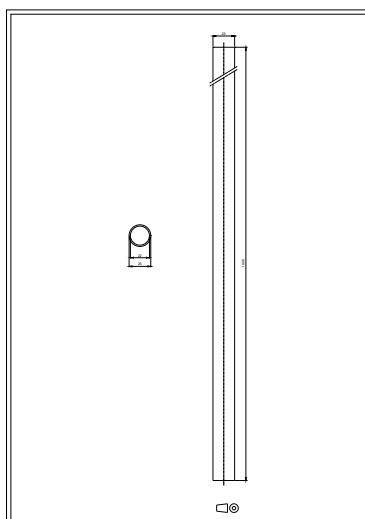

última alteração:

29-08-2020