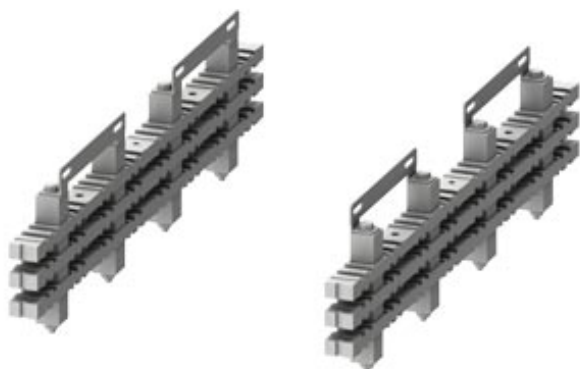

SIVACON S4 Main busbar support 4000A 1 set=2 units

Versão

nome da marca do produto	SIVACON
tipo de perfil das calhas	polido

Dados técnicos gerais

posição / da barra coletora principal	em cima
---------------------------------------	---------

Projeto mecânico

altura	225 mm
profundidade	800 mm
local de montagem	à frente e atrás
peso líquido	5,4 kg

Certificados

General Product Approval

[Miscellaneous](#)

EG-Konf.

[Miscellaneous](#)

Outras informações