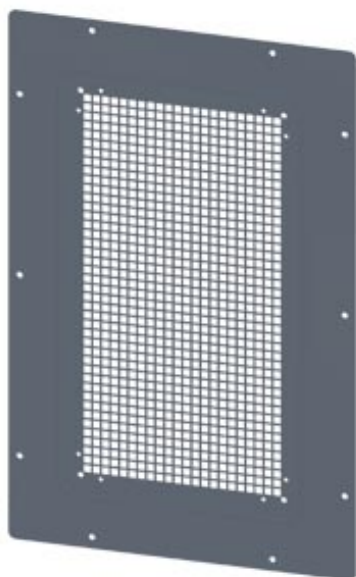

SIVACON, Roof, with Ventilation openings with Ventilation openings
IP20, W: 400 mm, T: 600 mm, zinc-plated

Versão	
nome da marca do produto	SIVACON
designação do produto	Teto
execução do produto	com aberturas de ventilação
execução da superfície	zincado
execução do produto / execução CEM	Não
Classe de proteção	
classe de proteção IP	IP20
Adequação	
aptidão para utilização / para uso exterior	Não
Detalhes do produto	
<ul style="list-style-type: none"> • componente do produto / entrada de cabos 	Não
<ul style="list-style-type: none"> • Componente do produto / Ventilação 	Sim
Projeto mecânico	
largura	400 mm
profundidade	600 mm
material	aço