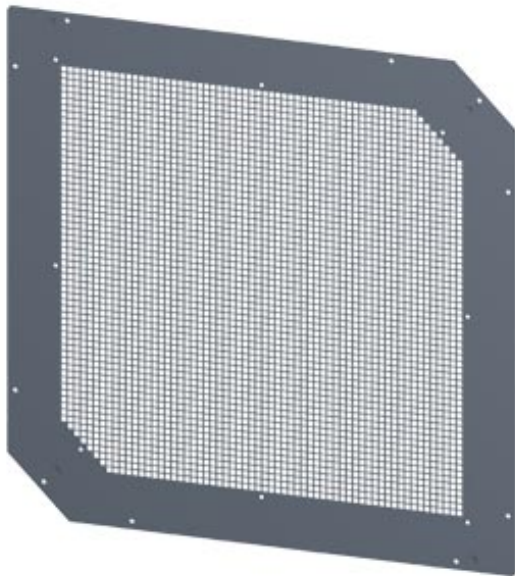

SIVACON, Roof, for corner cabinet with ventilation openings, with Ventilation openings IP20, T: 800 mm, zinc-plated

Versão	
nome da marca do produto	SIVACON
designação do produto	Teto
execução do produto	para armário de esquina com aberturas de ventilação
execução da superfície	zincado
execução do produto / execução CEM	Não
Classe de proteção	
classe de proteção IP	IP20
Adequação	
aptidão para utilização / para uso exterior	Não
Detalhes do produto	
• componente do produto / entrada de cabos	Não
• Componente do produto / Ventilação	Sim
Projeto mecânico	
profundidade	800 mm
material	aço
Certificados	