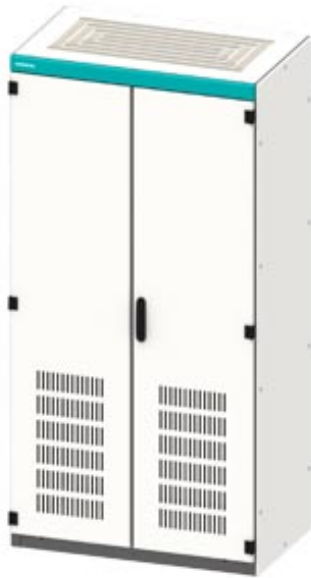

SIVACON, Control panel Empty enclosure, according to IEC 62208, with ventilation openings, IP20, H: 2000 mm, W: 1000 mm, T: 500 mm

Versão	
nome da marca do produto	SIVACON
designação do produto	Carcaça armário de distribuição
execução do produto	conforme CEI 62208
execução da superfície	Revestido a pó
execução do produto / execução CEM	Não
Classe de proteção	
classe de proteção IP	IP20
classe de proteção dos meios de produção	Classe de proteção 1
Adequação	
Aptidão para montagem / para medições métricas	Sim
aptidão para integração	
• instalação de superfície	Não
• instalação de encastrar	Não
aptidão para utilização / para uso exterior	Não
Aparência	
código da cor RAL	RAL 7035
cor	cinzento claro

Detalhes do produto	
• Componente do produto / Porta de ventilação	Sim
• componente do produto / placa de montagem	Sim
• Componente do produto / Porta traseira	Não
• Componente do produto / Porta transparente	Não
• Componente do produto / placa de montagem ajustável em profundidade	Sim
característica do produto / da caixa / caixa empilhável	Não

Número	
Número de cadeados	0
Número de portas	2

Projeto mecânico	
altura	2 000 mm
largura	1 000 mm
profundidade	500 mm
tipo de fixação	
• montagem de 19 polegadas	Não
• montagem no chão	Sim
• montagem na parede	Não
material	aço