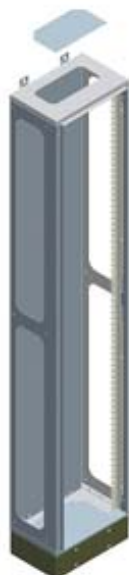

ALPHA 630 UNIVERSAL, Floor-mounted cabinet, IP55, Protection class 1, H: 2000 mm, W: 300 mm, T: 250 mm, RAL 7035, without door

Versão	
nome da marca do produto	ALPHA 630 UNIVERSAL
designação do produto	Armário fixo
execução do produto	sem porta
Processamento da superfície	Revestido a pó
Classe de proteção	
classe de proteção IP	IP55
Aptidão para ação conjunta / Proteção contra raios	Sim
aptidão para utilização / para uso exterior	Não
Aparência	
código da cor RAL	7035
<ul style="list-style-type: none"> • componente do produto / entrada de cabos 	Sim
<ul style="list-style-type: none"> • Componente do produto / placa de montagem 	Não
característica especial do produto	sem porta
Expansão do produto / opcional / Encadeamento	Sim
Projeto mecânico	
altura	2 000 mm
largura	300 mm

profundidade	250 mm
profundidade da montagem	250 mm
peso líquido	22,5 kg
material / da caixa	Aço

Certificados

indicadores de referência

- segundo a DIN EN 61346-2
- segundo a IEC 81346-2:2009

U

UC

General Product Approval	Declaration of Conformity	Test Certificates
--------------------------	---------------------------	-------------------