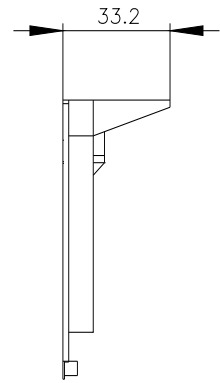

última alteração:

07/04/2022