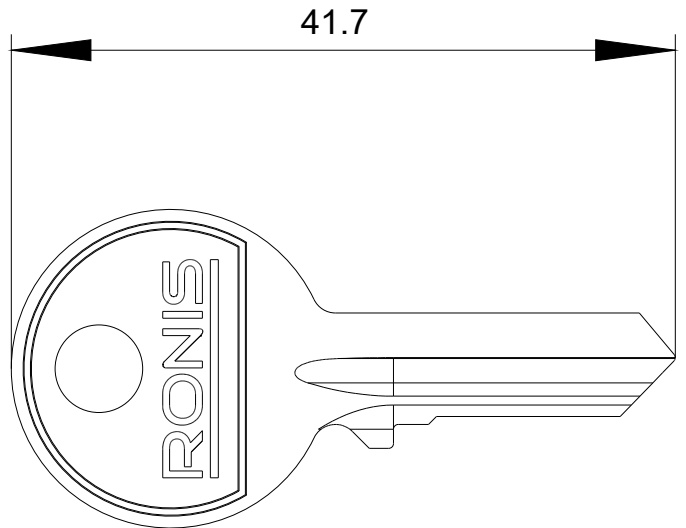

última alteração:

20-08-2020