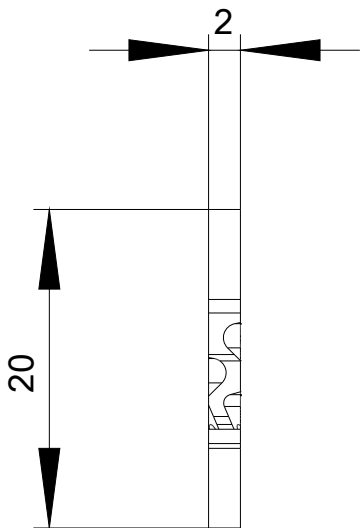

última alteração:

20-08-2020