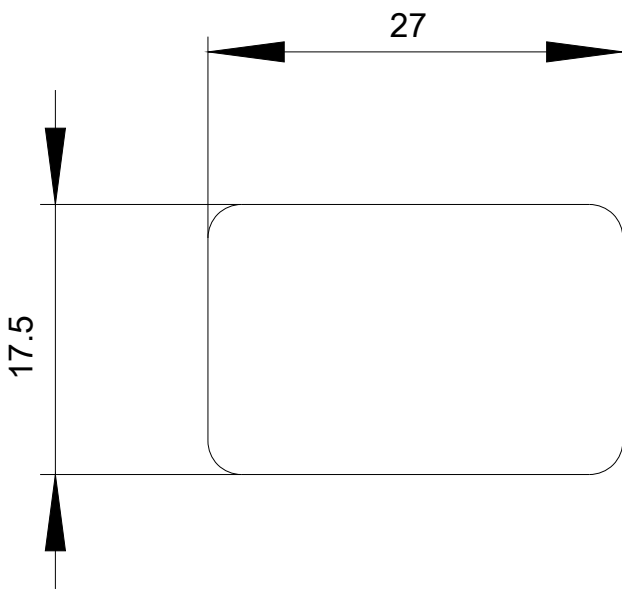

Placa de designação para encaixar ou colar no suporte de placa, tamanho da etiqueta 17,5x27 mm, placa preta, inscrição em branco, com inscrição: Halt

nome da marca do produto	SIRIUS ACT
designação do produto	Placa de designação
designação do tipo de produto	3SU1
Dados técnicos gerais	
• classe de proteção IP	IP66, IP67, IP69(IP69K)
Resistência ao choque • para aplicações de vias segundo a DIN EN 61373	categoria 1, classe B
Resistência à oscilação • para aplicações de vias segundo a DIN EN 61373	categoria 1, classe B
Montagem/ Fixação/ Dimensões	
altura	17,5 mm
largura	27 mm
Acessórios	
material do acessório	Plástico
Tipo de fixação da placa	fixar / colar

<https://support.industry.siemens.com/cs/ww/en/ps/3SU1900-0AD16-0AK0>

Base de dados das imagens (fotografias do produto,desenhos de medida em 2D, modelos em 3D, esquemas eléctricos,

macros EPLAN...)

http://www.automation.siemens.com/bilddb/cax_de.aspx?mlfb=3SU1900-0AD16-0AK0&lang=en