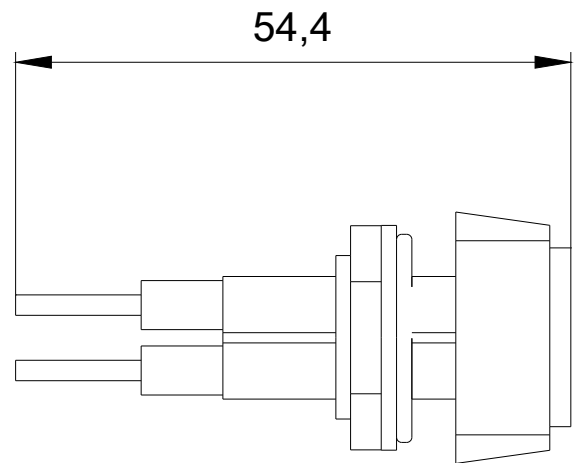

indicador luminoso com lâmpada luminescente CA/CC
480...500 V com discos coloridos:
vermelho,verde,transparente para carcaça 3RV19
tamanho S00...S2

Certificados/Homologações

Shipping Approval

other

ABS

RMRS

<https://support.industry.siemens.com/cs/ww/en/ps/3RV1903-5G>

Base de dados das imagens (fotografias do produto,desenhos de medida em 2D, modelos em 3D, esquemas eléctricos, macros EPLAN...)

http://www.automation.siemens.com/bilddb/cax_de.aspx?mlfb=3RV1903-5G&lang=en