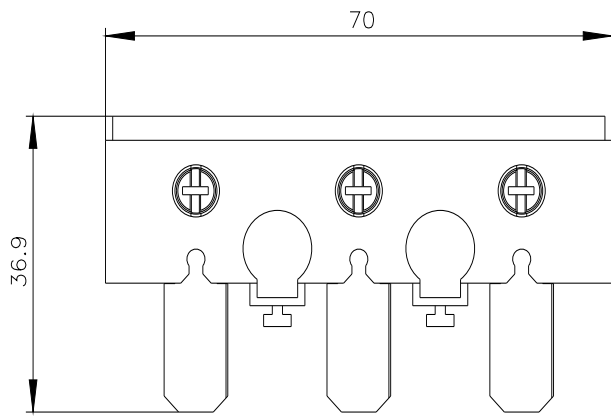

Information- and Downloadcenter (catálogo, brochuras,...)
<https://www.siemens.com/ic10>
 Industry Mall (encomendar online)
<https://mall.industry.siemens.com/mall/pt/pt/Catalog/product?mlfb=3RT2946-4F>
 CAx Online Generator
<http://support.automation.siemens.com/WW/CAxOrder/default.aspx?lang=en&mlfb=3RT2946-4F>
 Service&Support (manuais, manuais de instruções, certificados, curva característica, FAQs,...)
<https://support.industry.siemens.com/cs/ww/en/ps/3RT2946-4F>
 Base de dados das imagens (fotografias do produto,desenhos de medida em 2D, modelos em 3D, esquemas eléctricos, macros EPLAN...)
http://www.automation.siemens.com/bilddb/cax_de.aspx?mlfb=3RT2946-4F&lang=en
 Curva característica: Comportamento de ativação, I²t, Corrente de passagem
<https://support.industry.siemens.com/cs/ww/en/ps/3RT2946-4F/char>
 Outras curvas características (p. ex. vida útil eléctrica, frequência de manobra)
<http://www.automation.siemens.com/bilddb/index.aspx?view=Search&mlfb=3RT2946-4F&objecttype=14&gridview=view1>