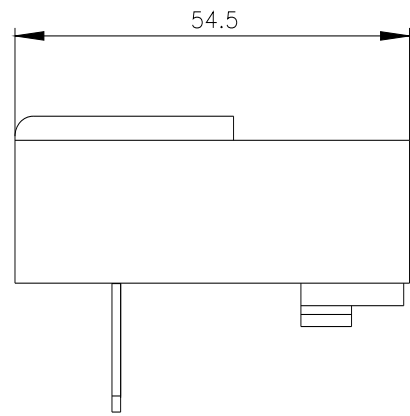

Information- and Downloadcenter (catálogo, brochuras,...)
<https://www.siemens.com/ic10>
 Industry Mall (encomendar online)
<https://mall.industry.siemens.com/mall/pt/pt/Catalog/product?mlfb=3RT2946-4F>
 CAx Online Generator
<http://support.automation.siemens.com/WW/CAxOrder/default.aspx?lang=en&mlfb=3RT2946-4F>
 Service&Support (manuais, manuais de instruções, certificados, curva característica, FAQs,...)
<https://support.industry.siemens.com/cs/ww/en/ps/3RT2946-4F>
 Base de dados das imagens (fotografias do produto,desenhos de medida em 2D, modelos em 3D, esquemas eléctricos, macros EPLAN...)
http://www.automation.siemens.com/bilddb/cax_de.aspx?mlfb=3RT2946-4F&lang=en
 Curva característica: Comportamento de ativação, I²t, Corrente de passagem
<https://support.industry.siemens.com/cs/ww/en/ps/3RT2946-4F/char>
 Outras curvas características (p. ex. vida útil eléctrica, frequência de manobra)
<http://www.automation.siemens.com/bilddb/index.aspx?view=Search&mlfb=3RT2946-4F&objecttype=14&gridview=view1>